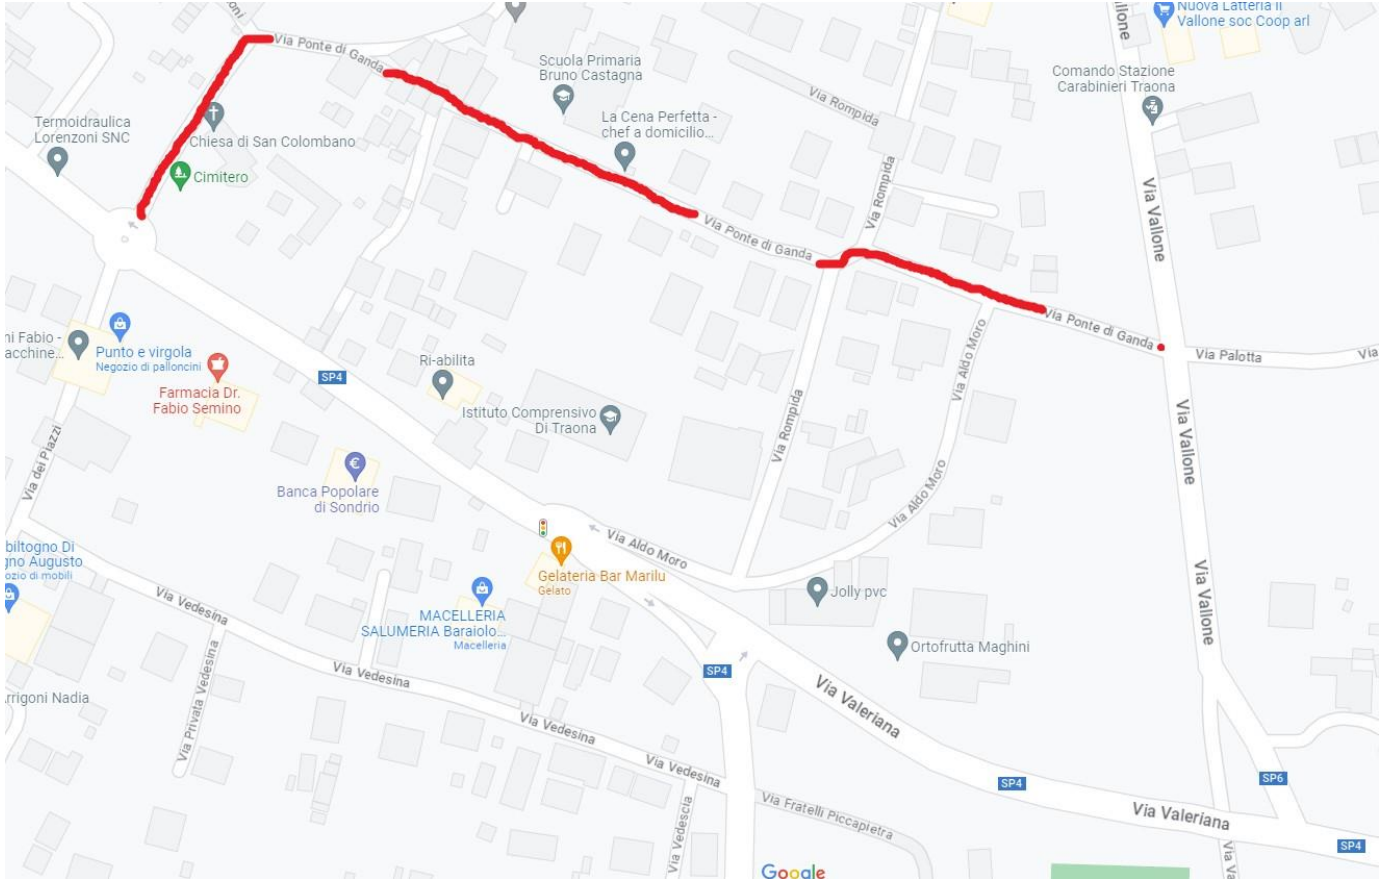

Fig. 1 – percorso attuale

Fig.2 – Percorso modificato

COMUNE DI
TRAONA (SO)

SERVIZIO ASSOCIATO
POLIZIA LOCALE
BASSA VALTELLINA
UFFICIO UNICO DI POLIZIA LOCALE

COMUNITA' MONTANA
VALTELLINA DI MORBEGNO
- Zona n. 20 -

Nuova fermata scolastica (via Aldo Moro – Scuole medie)