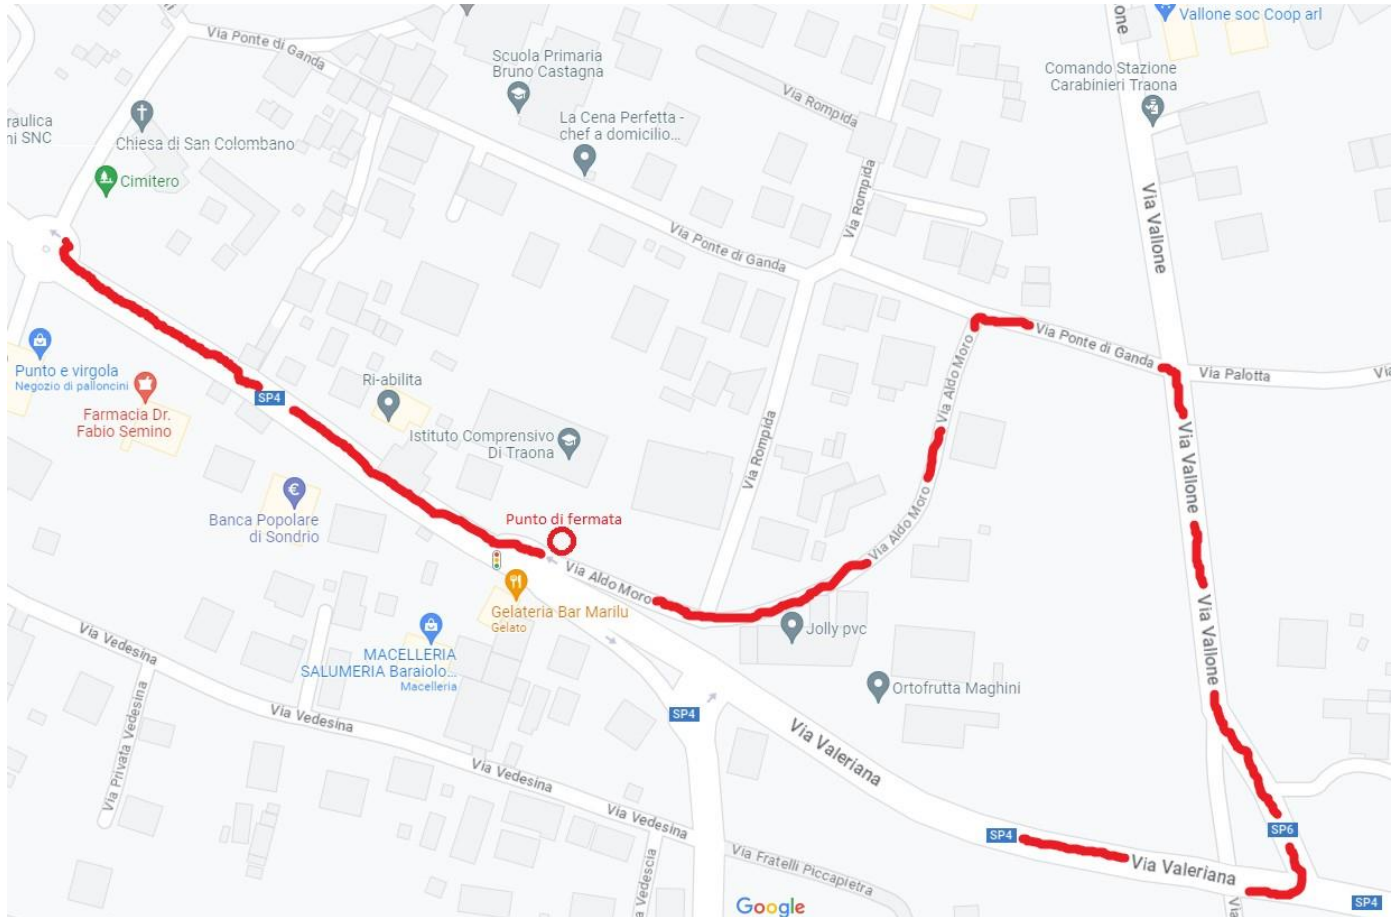

Fig. 1 – percorso attuale

Fig.2 – Percorso modificato

COMUNE DI
TRAONA (SO)

SERVIZIO ASSOCIATO
POLIZIA LOCALE
BASSA VALTELLINA
UFFICIO UNICO DI POLIZIA LOCALE

COMUNITA' MONTANA
VALTELLINA DI MORBEGNO
- Zona n. 20 -

Nuova fermata scolastica (via Aldo Moro – Scuole medie)